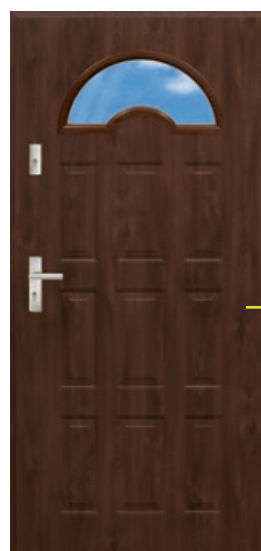

Grand 10

szyby: lustro, diamenty

grubość	netto	brutto
55 MM	1 350,- zł	1 660,50 zł
68 MM	1 550,- zł	1 906,50 zł

Polecamy: komplet okuć za 230 zł netto.