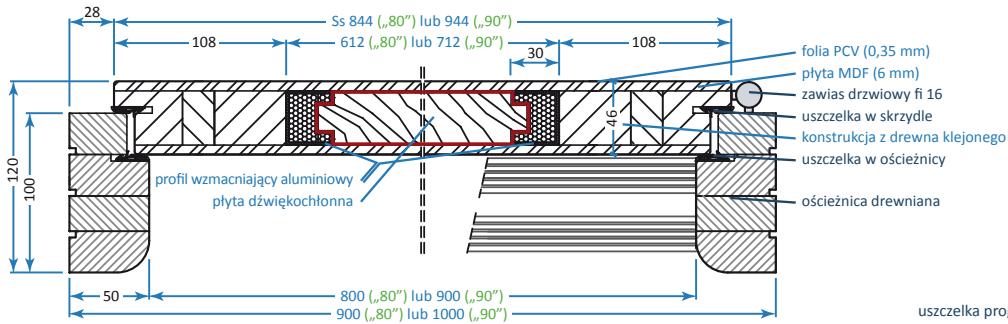

## Ościeznica drewniana, regulowana

Dzięki ościeznicy drewnianej, regulowanej drzwi śródlokalowe Bastion mogą zostać zainstalowane w ścianach o grubości od 10 do 30 cm (regulacja panelu ościeznicy możliwa jest co 1 cm).

\* opaska stała składa się z takich samych elementów, co opaska regulowana

## Ościeznica drewniana (pełna) ↓

W drzwiach z grupy Bastion oba zamki są trójbolcowe. Za dopłatą mogą być zastąpione zamkiem listwowym.

Bez względu na wybraną ościeznicę, zarówno w niej, jak i w skrzydle instalowana jest uszczelka, która skutecznie chroni przed kurzem i wilgocią.