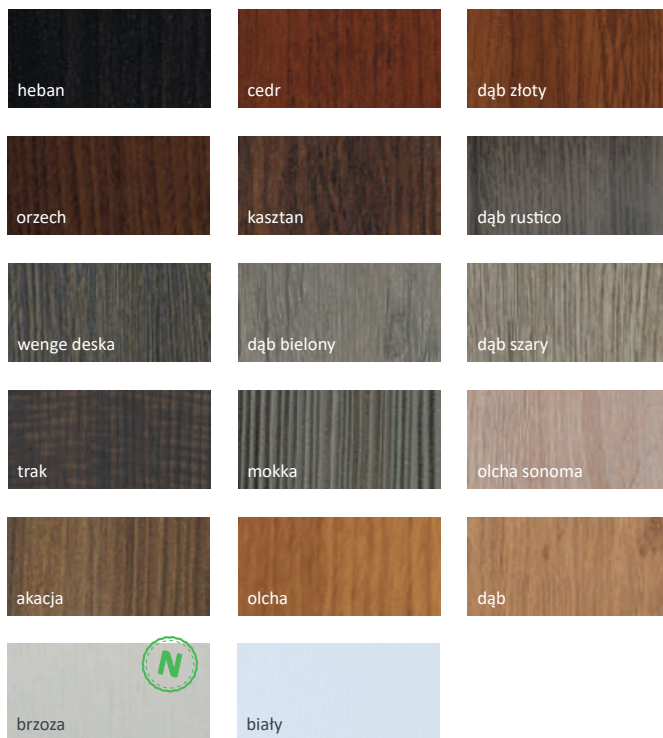

## Drzwi wewnętrzne wejściowe do mieszkań Bastion

### Dostępne okleiny