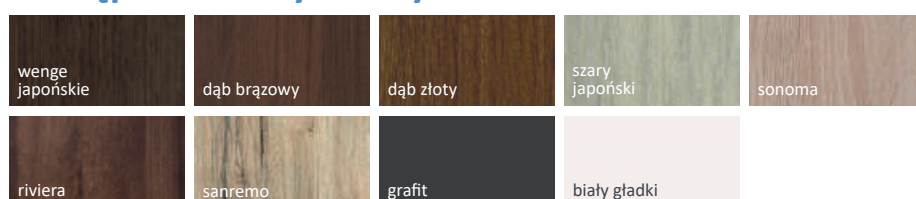

Wygląd dopracowany w każdym detalu

Szczególną wagę przykładamy do estetyki – drzwi mają być przecież częścią przestrzeni, do której każdy chce wracać. Folia nakładana jest na skrzydło i ościeżnicę w unikalnym procesie okleinowania bez łączenia na krawędziach przyłgi. Przekłada się to na najwyższą estetykę i jednocześnie zwiększa odporność na zniszczenia. Dzięki bogatej ofercie kolorystycznej łatwo dopasują Państwo drzwi do własnych ścian i podłóg, tworząc przyjazne i harmonijne kompozycje. Dostępność oklein zależy od rodzaju drzwi.

Usługi za dopłatą - skrzydła ramiakowe

Usługa	Cena netto	Cena brutto
Skrzydło o szer. „100” – dopłata do każdego modelu	80,00 zł	98,40 zł
Skrzydło przesuwne – dopłata do każdego modelu, pochwyt chrom w cenie	120,00 zł	147,60 zł
Maskownica do drzwi przesuwnych	140,00 zł	172,20 zł
Prowadnica do drzwi przesuwnych	180,00 zł	221,40 zł
Tuleje wentylacyjne PCV	25,00 zł	30,75 zł
Podcięcie wentylacyjne	25,00 zł	30,75 zł

Uwaga: Tabela usług i produktów za dopłatą dla drzwi wewnętrznych, płytowych znajduje się na stronie 60.

Oznaczenia używane w katalogu:

- Konstrukcja
- Wypełnienie
- Szerokość
- Wysokość
- Rodzaj szyby
- Ilość i rodzaj zawiasów
- Opcje premium, za dopłatą

Dostępne okleiny - skrzydła ramiakowe