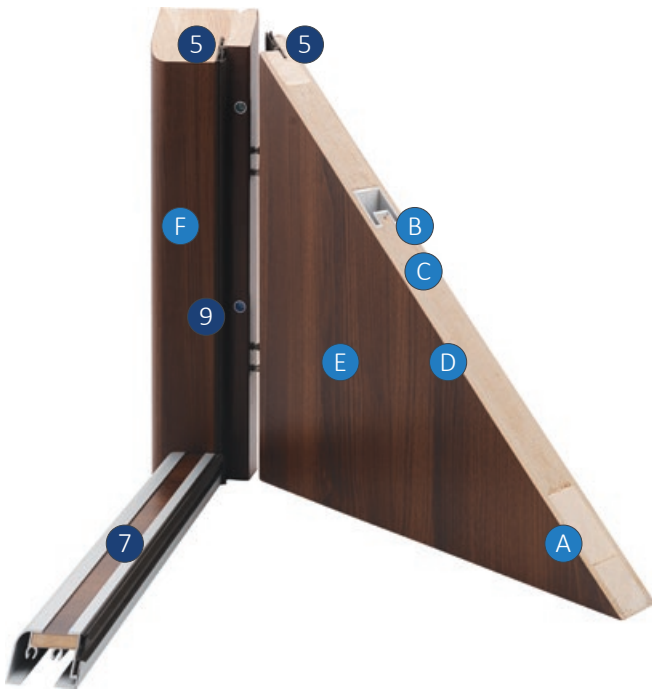

## Ościeznica drewniana, opaskowa

Państwa uwagę polecamy ościeznicę opaskową o kątowej konstrukcji (opaska od strony skrzydła). Wykonana jest z drewna i płyty MDF, dzięki czemu jest ona wyjątkowo trwała. Co więcej, pokrywamy ją tą samą okleiną, co drzwi. Ościeznica wyróżnia się **niezwykłymi wymiarami** – przy wymianie drzwi nie musimy dokuwać otworu.

Szerokość drzwi	„80”	„90”
Wymiar zewnętrzny	84x203 cm	94x203 cm
Światło przejścia	77,5x197 cm	87,5x197 cm

## Ościeznica drewniana, regulowana

Dzięki ościeznicy drewnianej, regulowanej drzwi śródlokalowe Bastion mogą zostać zainstalowane w ścianach o grubości od 10 do 30 cm (regulacja panelu ościeznicy możliwa jest co 1 cm).

## Ościeznica drewniana (pełna) ↓

W drzwiach z grupy Bastion oba zamki są trójbolcowe. Za dopłatą mogą być zastąpione zamkiem listwowym.

Bez względu na wybraną ościeznicę, zarówno w niej, jak i w skrzydle instalowana jest uszczelka, która skutecznie chroni przed kurzem i wilgocią.