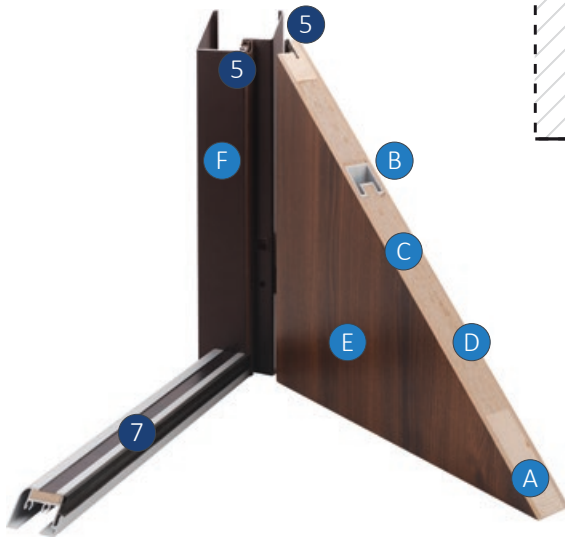

Przekrój drzwi wewnętrznych wejściowych do mieszkań Bastion z ościeżnicami stalowymi

Dźwiękochłonność
32 dB

Ościeznica stalowa, pełna

Drzwi są wyposażone w aluminiowy próg z wkładką drewnianą. Dzięki anodowanej powierzchni jest odporny na zużycie.