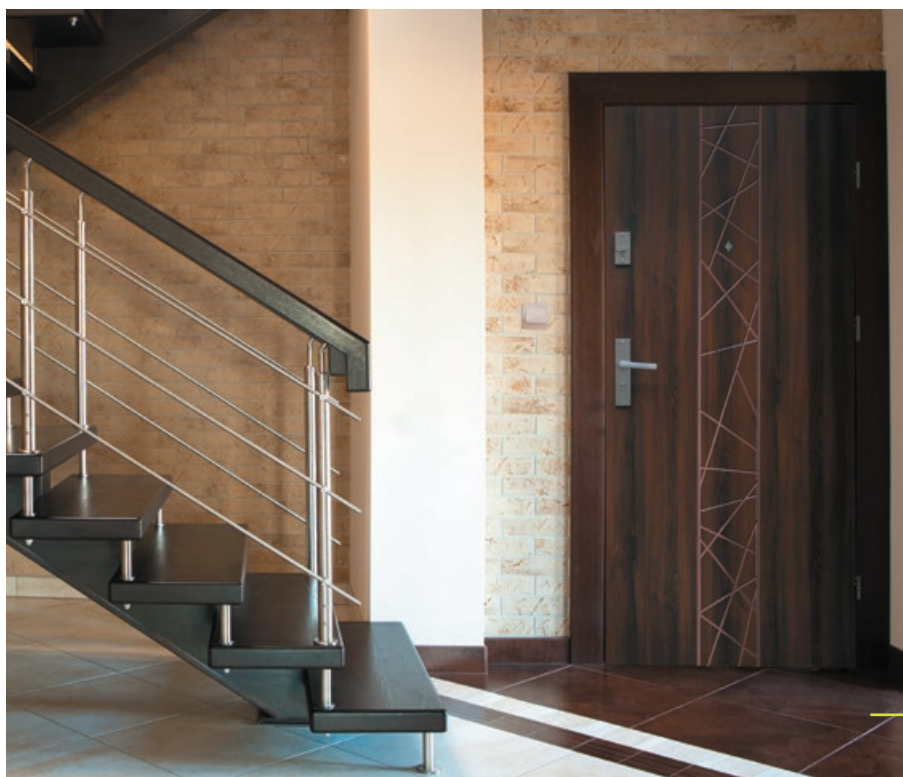

Drzwi wewnętrzne wejściowe do mieszkań Bastion

Seria Nowoczesne

Bastion
N-53

W drzwiach z serii N nowoczesny efekt osiągnięto tłoczeniami. Proste i skośne linie świetnie współgrają z okleinami z naszej oferty.

Cennik

Drzwi Bastion z serii N*:	Cena netto	Cena brutto
z ościeżnicą drewnianą	1 100,00 zł	1 353,00 zł
z ościeżnicą drewn., regulowaną	1 700,00 zł	2 091,00 zł
z ościeżnicą drewn., opaskową	1 400,00 zł	1 722,00 zł
z ościeżnicą stalową pełną	1 100,00 zł	1 353,00 zł
z ościeżnicą stalową pełną, kątową	1 150,00 zł	1 414,50 zł
z ościeżnicą stalową półówkową	1 050,00 zł	1 291,50 zł

Komplet okuć

Klamka i rozeta KR Center + wkładki w sys. jednego klucza:

przy zakupie drzwi Bastion już za: 140,- zł netto / brutto: 172,20 zł

* Cena obejmuje: skrzydło, ościeżnicę oraz próg. Polecamy zakup kompletu okuć.

Stylistyka drzwi nowoczesnych została opracowana w oparciu o bieżące trendy rynkowe. Przeanalizowaliśmy tysiące możliwości, aby zaoferować Państwu naprawdę modne i ciekawe drzwi, które skomponują się z mieszkaniami o nowoczesnych wnętrzach. Technologie ich wytwarzania gwarantują, że zachowają dobry wygląd przez lata.

17

kolorów oklein

Paleta kolorów została zaprezentowana m.in. na stronie nr 5.