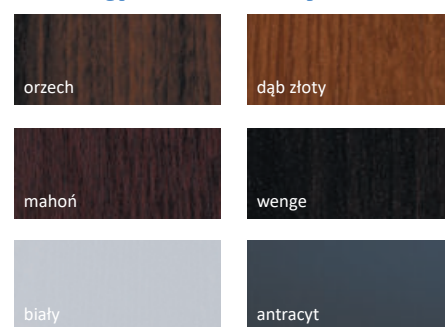

Usługi za dopłatą

Usługa	Cena netto	Cena brutto
Skrzydło o szerokości „100” (płaskie – bez przetłoczeń, w kolorze orzech lub złoty dąb) – dopłata do każdego modelu	280,00 zł	344,40 zł
Próg aluminiowy o szerokości „80”, „90” lub „100”	45,00 zł	55,35 zł
Próg aluminiowy o szerokości „120” lub „140”	150,00 zł	184,50 zł
Skrócenie skrzydła ST 55 (od 3 do 10 cm, bez ościeżnicy)	70,00 zł	86,10 zł
Wizjer szerokokątny	30,00 zł	36,90 zł
Polecany zestaw okuć: klamka i rozeta Haga, wkładki w systemie jednego klucza	230,00 zł	282,90 zł
Wkładka WILKA w sys. jedn. klucza – ST 55, rozm. 30/50 / kolor: nikiel	170,00 zł	209,10 zł
Wkładka w sys. jedn. klucza – ST 55, rozm. 30/50 / kolory: nikiel, mosiądz	100,00 zł	123,00 zł
Wkładka WILKA w sys. jedn. klucza – ST 68, rozm. 40/50 / kolor: nikiel	170,00 zł	209,10 zł
Wkładka w sys. jedn. klucza – ST 68, rozm. 40/50 / kolor: nikiel	100,00 zł	123,00 zł

Dostępne okleiny

Dostępność oklein zależy od szerokości i grubości skrzydła i została określona w tabelach na kolejnych stronach.

W ofercie posiadamy także inne elementy wyposażenia dodatkowego: klamki, pochwyt i akcesoria. Szczegóły na stronach 68-71.

Rodzaje szyb

Dostępność zależy od wybranego modelu.