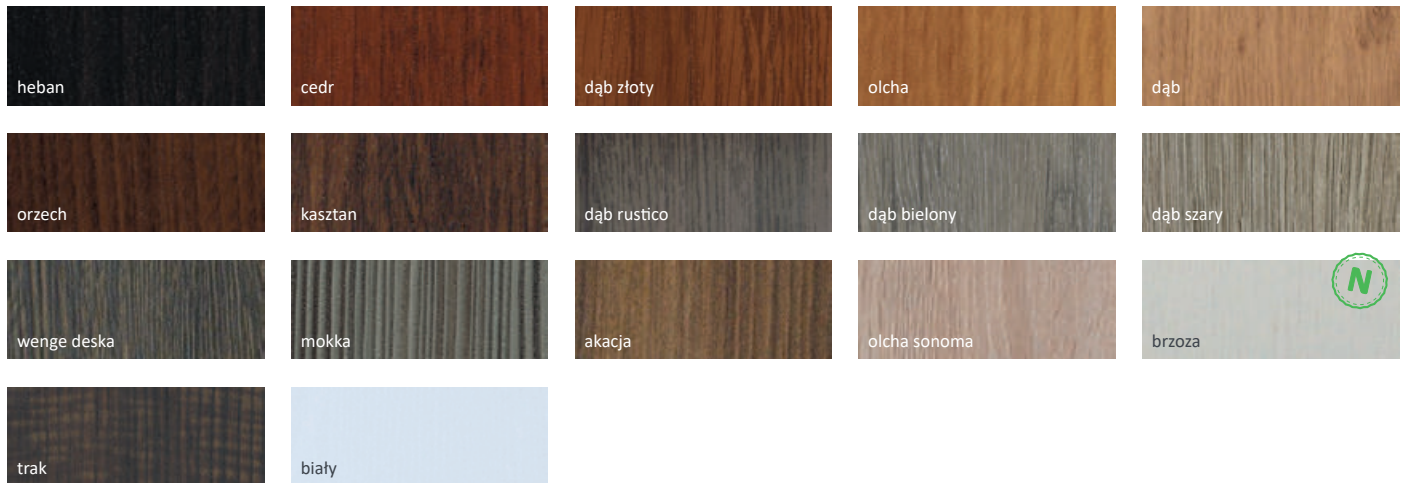

Dostępne okleiny