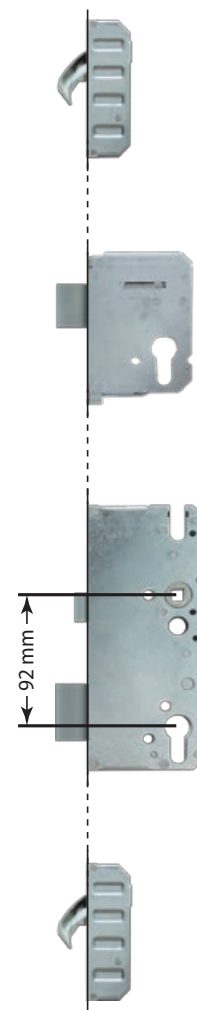

Dlaczego warto kupić drzwi Bastion?

Korzystając z naszej oferty otrzymają Państwo zmontowany zestaw składający się z ościeżnicy oraz skrzydła. Jakie są zalety takiego rozwiązania? Tylko tak przygotowany zestaw **gwarantuje bezpieczeństwo, szybki i bezstresowy montaż** oraz prawidłowe funkcjonowanie drzwi przez lata. Wszystkie elementy będą pasowały do siebie idealnie!

Nasi Klienci sygnalizowali nam, że gdy kupili drzwi innych producentów, napotkali wiele problemów. Okazywało się, że zawiasy w skrzydle i ościeżnicy były osadzone w złych miejscach, kolory były inne niż zamówiono, brakowało jakichś drobnych elementów.

Postawcie Państwo na sprawdzone rozwiązanie! Zmontowany zestaw **sam w sobie jest gwarancją, że montaż przebiegnie szybko i sprawnie**.

Drzwi Bastion teraz z zamkiem listwowym z dodatkowym zamkiem górnym

Jeśli wybiorą Państwo ościeżnicę drewnianą (pełną, opaskową lub regulowaną), będą mogli Państwo wybrać także zamek listwowy z zamkiem dodatkowym (za dopłatą). To wygodne i bezpieczne rozwiązanie.

Prosimy zwrócić uwagę, że zamek listwowy ma **rozstaw 92 mm**. Polecamy dla niego klamkę oraz klamkę-pochwył z serii Haga.

Dopłata za zamek listwowy

Cena netto	Cena brutto
300,00 zł	369,00 zł

Dopłatę za zamek listwowy należy doliczyć do ceny zestawu bez okuć.