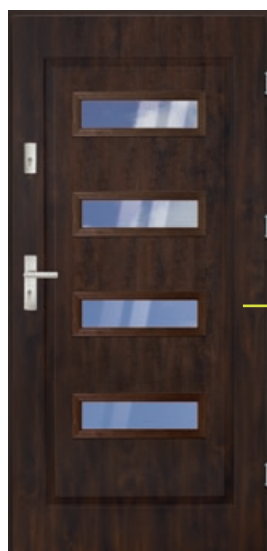

Drzwi zewnętrzne ST 55 i ST 68 jednoskrzydłowe

Grand 19

szyba: lustro, lustro witraż

grubość	netto	brutto
55 MM	1 500,- zł	1 845,00 zł
68 MM	1 700,- zł	2 091,00 zł

Polecamy: komplet okuć za 230 zł netto.