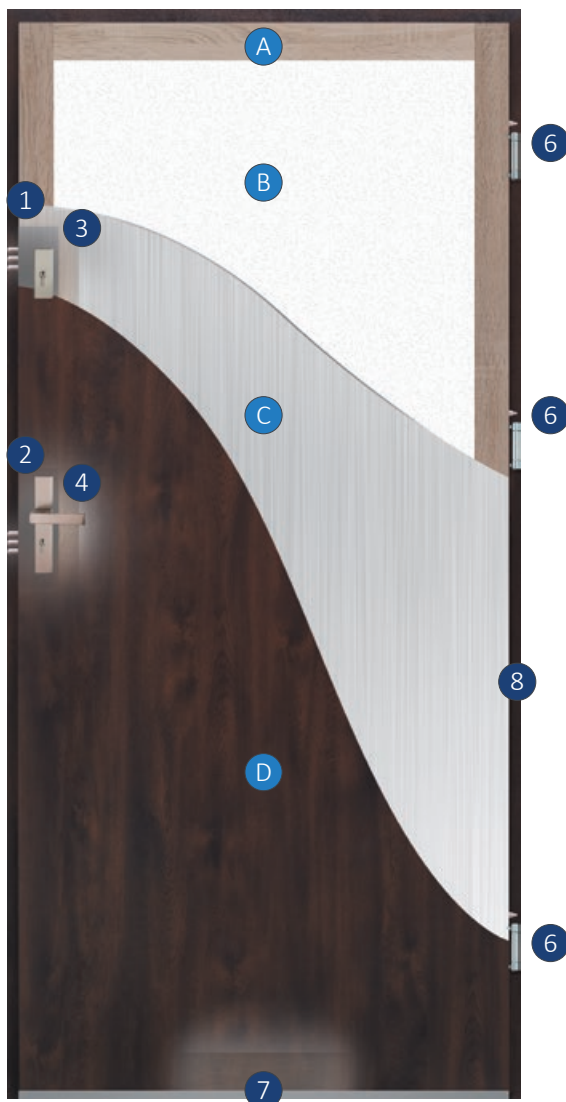

Przekrój drzwi jednoskrzydłowych ST 68 o grub. skrzydła 68 mm

Postawiliśmy na *wysoką* termoizolacyjność oraz *wzmocnioną* konstrukcję

Skrzydło o grubości 68 mm z uwagi na okalający je ramiak **A** nie skracamy – stabilizuje on skrzydło.

W wariantcie standardowym drzwi otwierane są na zewnątrz i wyposażone są w szybę lustro.

Na Państwa życzenie kierunek otwierania może zostać jednak zmieniony. Podobnie w drzwiach może zostać zainstalowana inna szyba – rodzaje szyb określone są przy poszczególnych modelach.

Skrzydła o grubości 68 mm dzięki grubszej warstwie materiału termoizolacyjnego są bardziej przyjazne dla ciepła w Twoim domu!