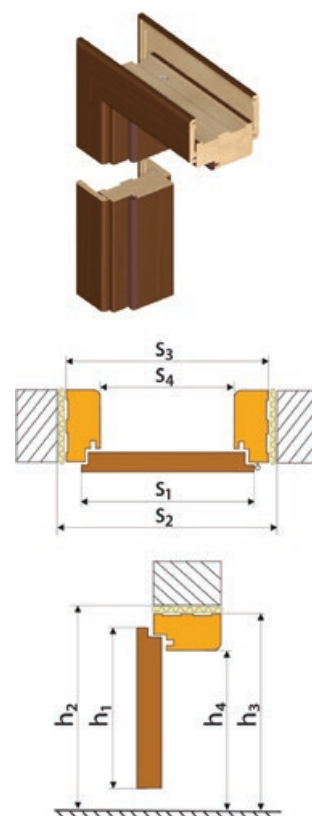

Wymiary ościeznic prostych (w mm)

Grupa A – kolory: orzech i biały

Skrzydło	„60”	„70”	„80”	„90”	„100”*
Szerokość skrzydła (S_1)	644	744	844	944	1044
Szerokość otworu w murze (S_2)	720	820	920	1020	1120
Szerokość zewnętrzna ościeznicy (S_3)	690	790	890	990	1090
Szerokość w świetle ościeznicy (S_4)	600	700	800	900	1000
Wysokość skrzydła (H_1)	2040	Wysokość zewnętrzna ościeznicy (H_3)		2071	
Wysokość otworu w murze (H_2)	2090	Wysokość w świetle ościeznicy (H_4)		2026	

Grupa B – kolory: biały gładki, grafit, dąb brązowy, orzech rustykalny, dąb złoty, sonoma, sanremo, riviera, wenge japońskie, szary japoński

Skrzydło	„60”	„70”	„80”	„90”	„100”*
Szerokość skrzydła (S_1)	644	744	844	944	1044
Szerokość otworu w murze (S_2)	720	820	920	1020	1120
Szerokość zewnętrzna ościeznicy (S_3)	690	790	890	990	1090
Szerokość w świetle ościeznicy (S_4)	600	700	800	900	1000
Wysokość skrzydła (H_1)	2034	Wysokość zewnętrzna ościeznicy (H_3)		2070	
Wysokość otworu w murze (H_2)	2085	Wysokość w świetle ościeznicy (H_4)		2026	

Tylko drzwi wewnętrzne płytowe dostępne są w szerokości „100” (za dopłatą, wybrane modele).