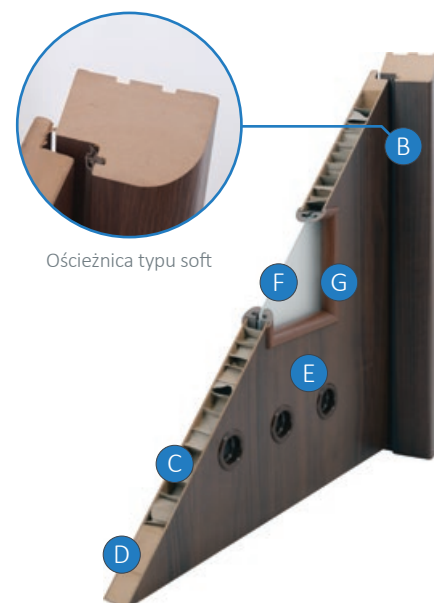

Drzwi wewn. z ościeżnicą prostą

Ościeznica typu soft