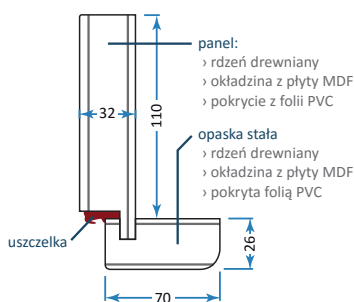

Szerokość drzwi	„80”	„90”
Wymiar zewnętrzny	84x203 cm	94x203 cm
Światło przejścia	77,5x197 cm	87,5x197 cm