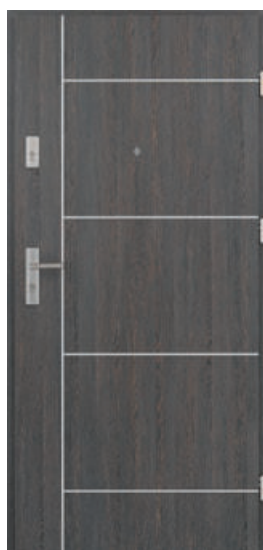

Bastion A-65