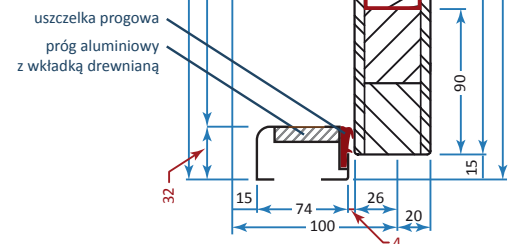

- **A** rama z drewna klejonego
- **B** aluminiowy profil wzmacniający
- **C** płyta dźwiękochłonna
- **D** płyta MDF o grubości 6 mm
- **E** okleina PCV
- **F** ościeznica
- **1** zamek górny (trójbolcowy)
- **5** uszczelka
- **7** próg aluminiowy z wkładką drewnianą
- **8** zawiasy z bolcami antywyważeniowymi
- **9** otwór na bolec antywyważeniowy