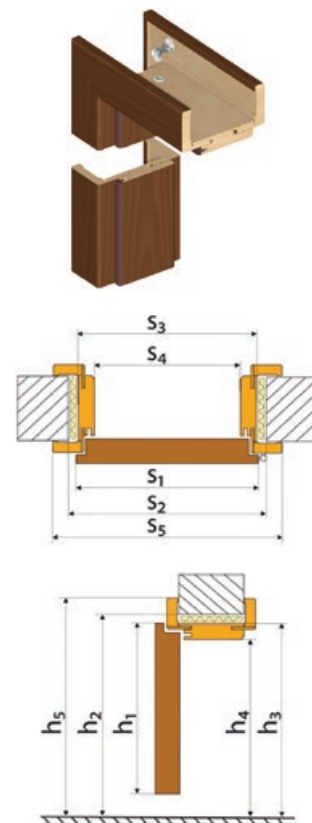

Wymiary ościeznic prostych (w mm)

Grupa A – kolory: orzech i biały

Skrzydło	„60”	„70”	„80”	„90”	„100”*
Szerokość skrzydła (S_1)	644	744	844	944	1044
Szerokość otworu w murze (S_2)	720	820	920	1020	1120
Szerokość zewnętrzna ościeznicy (S_3)	690	790	890	990	1090
Szerokość w świetle ościeznicy (S_4)	600	700	800	900	1000
Wysokość skrzydła (H_1)	2040	Wysokość zewnętrzna ościeznicy (H_3)		2071	
Wysokość otworu w murze (H_2)	2090	Wysokość w świetle ościeznicy (H_4)		2026	

Grupa B – kolory: biały gładki, grafit, dąb brązowy, orzech rustykalny, dąb złoty, sonoma, sanremo, riviera, wenge japońskie, szary japoński

Skrzydło	„60”	„70”	„80”	„90”	„100”*
Szerokość skrzydła (S_1)	644	744	844	944	1044
Szerokość otworu w murze (S_2)	720	820	920	1020	1120
Szerokość zewnętrzna ościeznicy (S_3)	690	790	890	990	1090
Szerokość w świetle ościeznicy (S_4)	600	700	800	900	1000
Wysokość skrzydła (H_1)	2034	Wysokość zewnętrzna ościeznicy (H_3)		2070	
Wysokość otworu w murze (H_2)	2085	Wysokość w świetle ościeznicy (H_4)		2026	

Tylko drzwi wewnętrzne płytowe dostępne są w szerokości „100” (za dopłatą, wybrane modele).