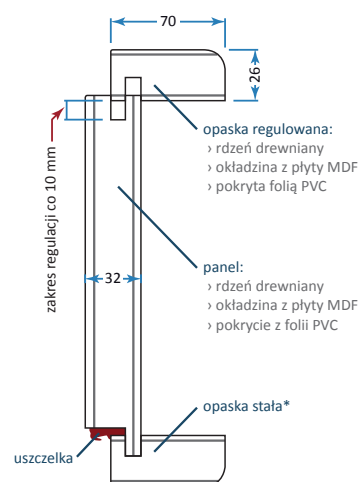

Ościeznica drewniana, regulowana

Dzięki ościeznicy drewnianej, regulowanej drzwi śródlokalowe Bastion mogą zostać zainstalowane w ścianach o grubości od 10 do 30 cm (regulacja panelu ościeznicy możliwa jest co 1 cm).