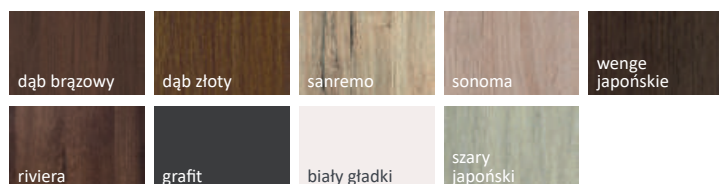

Dostępne okleiny

Najważniejsze fakty

- konstrukcja ramowa
- od „60” do „90”
- 2034 mm
- szyba satynowa 4 mm
- 3 zawiasy dwuczopowe
- tuleje/podcięcie wentylacyjne¹

¹ Wszystkie opcje premium dostępne są za dopłatą.