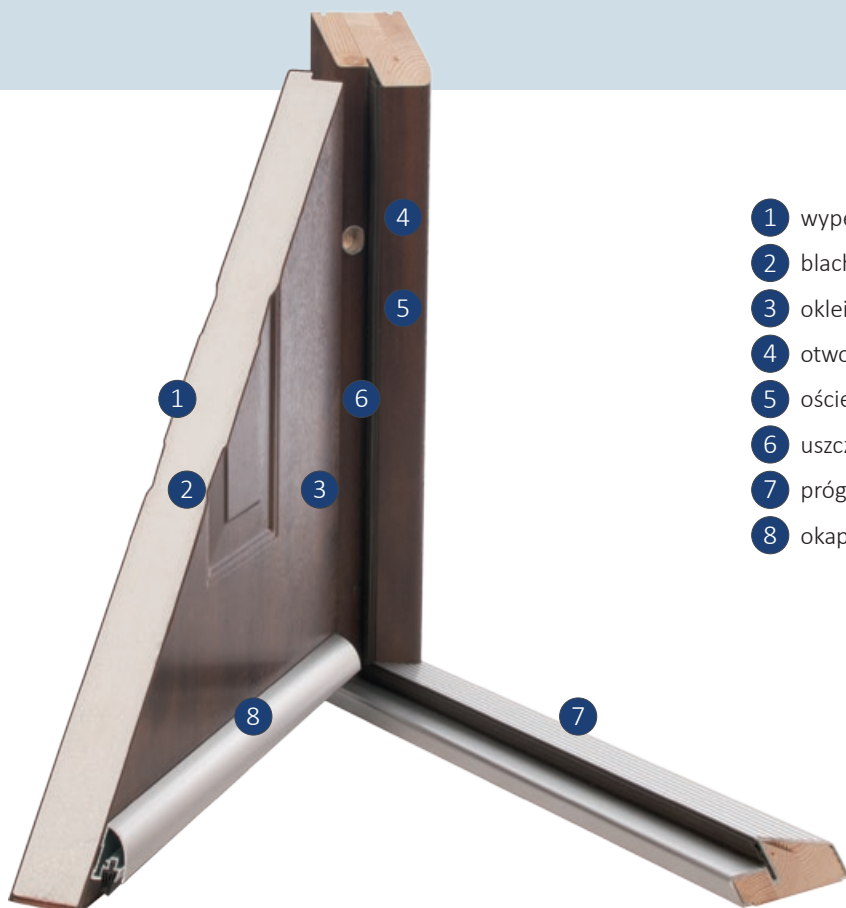

Disting™

Z połączenia zalet drewna i wytrzymałości stali powstają drzwi zdolne zadowolić nawet najbardziej wymagających Klientów. Lekkie, sztywne i przyjazne dla ciepła stają się propozycją idealną. Satisfakcję z ich zakupu odkryło już duże grono Klientów.

Daj się zaprosić do świata innowacyjnych drzwi stalowo-drewnianych Disting. Kilka grup luksusowych modeli o różnej stylistyce, mnogość dedykowanych akcesoriów, rozbudowana oferta usług dodatkowych.

To wszystko czeka na stronach katalogu dostępnego na stronie www.disting.pl oraz w najlepszych punktach sprzedaży, których listę również znajdują Państwo na stronie internetowej marki Disting. Zapraszamy!

Zapraszamy do zapoznania się z ofertą drzwi stalowo-drewnianych Disting na stronie:
www.disting.pl

- 1 wypełnienie termoizolacyjne
- 2 blacha ocynkowana ogniowo
- 3 okleina PCV
- 4 otwory na bolce antywyważeniowe
- 5 ościeznica drewniana
- 6 uszczelki w skrzydle i w ościeznicy
- 7 próg aluminiowo-drewniany
- 8 okapnik

Ważne fakty

- ↔ szerokość „80”, „90” lub „100”; możliwość zakupu dostawki
- ↗ grubość 55 mm lub 68 mm
- ☀ bardzo dobre parametry izolacji termicznej