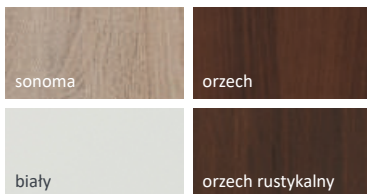

Dostępne okleiny

05

netto:
200,- zł / brutto: 246,00 zł