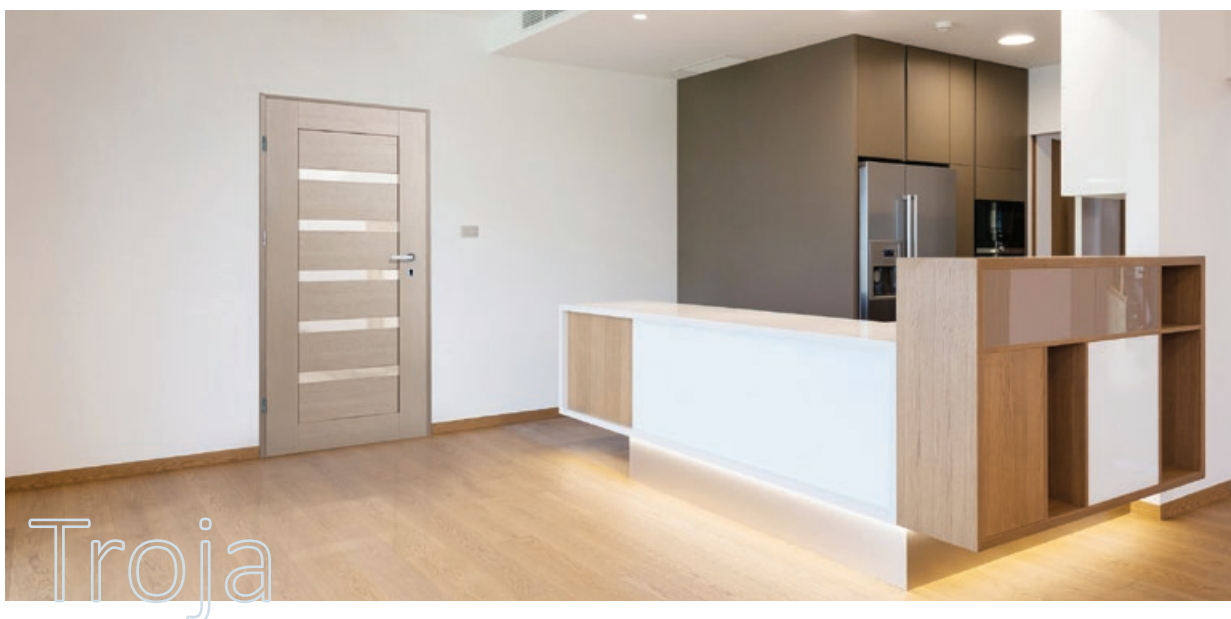

Drzwi Troja dostępne są w szerokości od „60” do „90”.

Troja