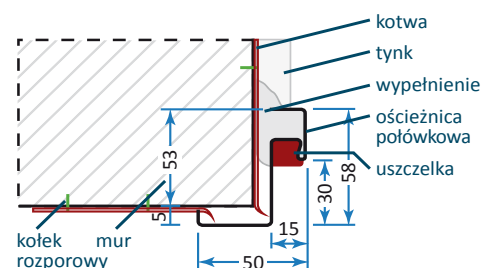

## Wymiary otworu w ścianie

Szer. drzwi	Ościeżnica osadzona wewnątrz muru [wys. x szer.]	Ościeżnica osadzona jako narożna [wys. x szer.]
„70”	2095x800 mm	2026x745 mm
„80”	2095x900 mm	2026x845 mm
„90”	2095x1000 mm	2026x845 mm
„100”	2095x1100 mm	2026x945 mm