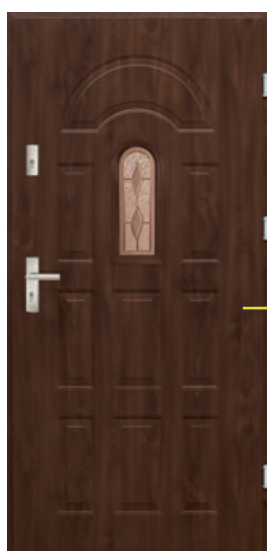

Grand 06

szyba: lustro, łezki, diamenty

grubość	netto	brutto
55 MM	1 280,- zł	1 574,40 zł
68 MM	1 480,- zł	1 820,40 zł

Polecamy: komplet okuć za 230 zł netto.