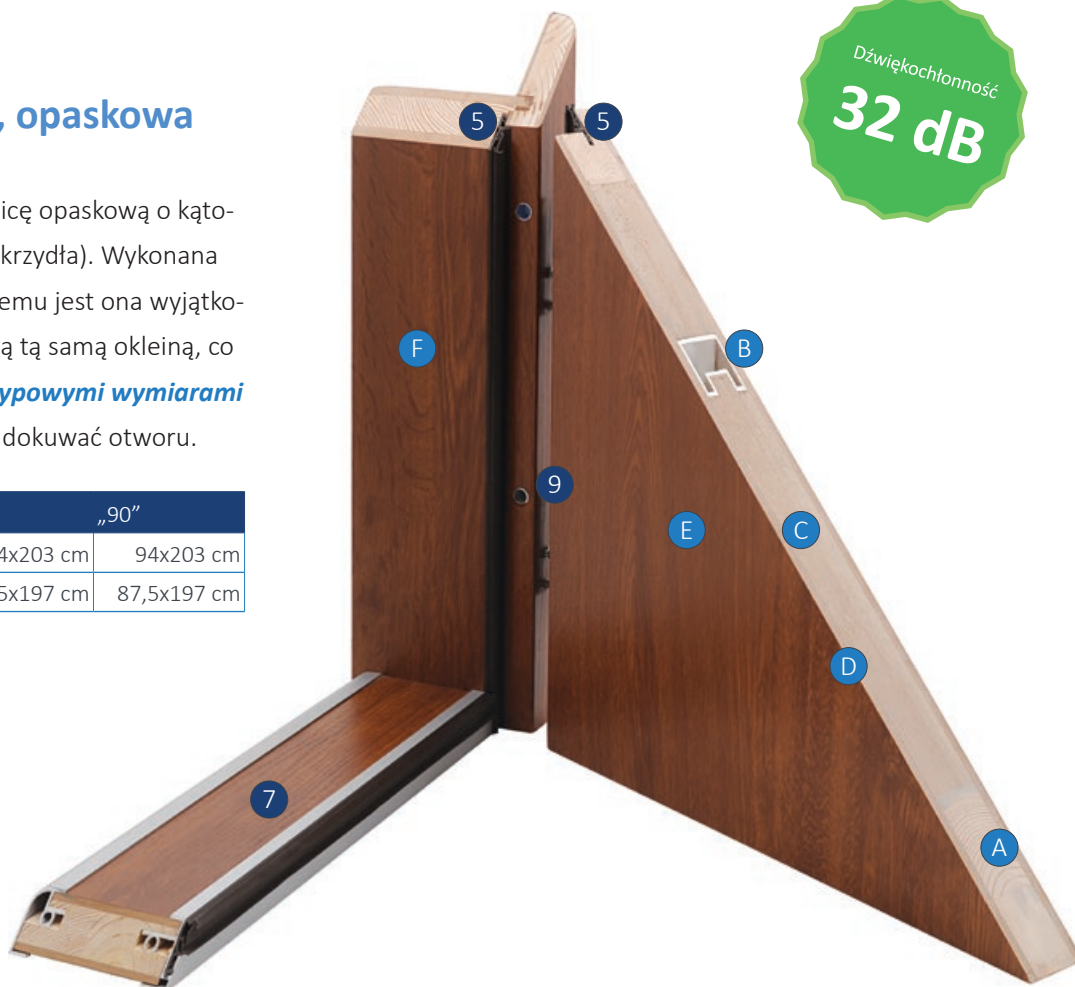

Szerokość drzwi	„80”	„90”
Wymiar zewnętrzny	84x203 cm	94x203 cm
Światło przejścia	77,5x197 cm	87,5x197 cm